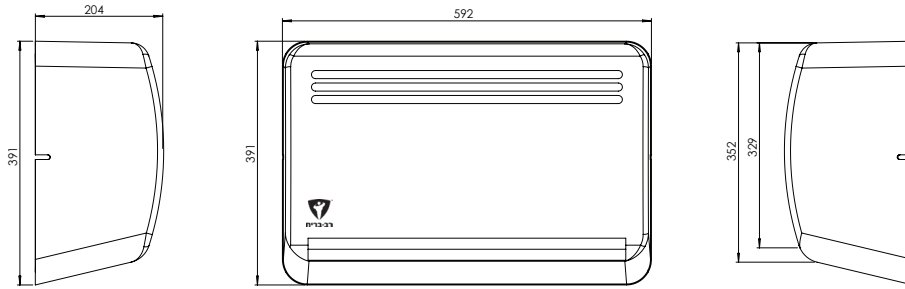

רב-בריא

מערכת סינון ואוורור אב"כ דגם לביא | נתונים טכניים

מידות תיבת מערכת

גובה	39 ס"מ
רוחב	59 ס"מ
עומק	20 ס"מ
משקל כללי	19 ק"ג

שסתום הדף ESVF36 לחיבור כניסת אוויר

ספיקת אוויר	36 מק"ש
מפל לחץ ב-36 מק"ש	140 פסקל
עמידות בפני לחץ פוגע	300 קילופסקל